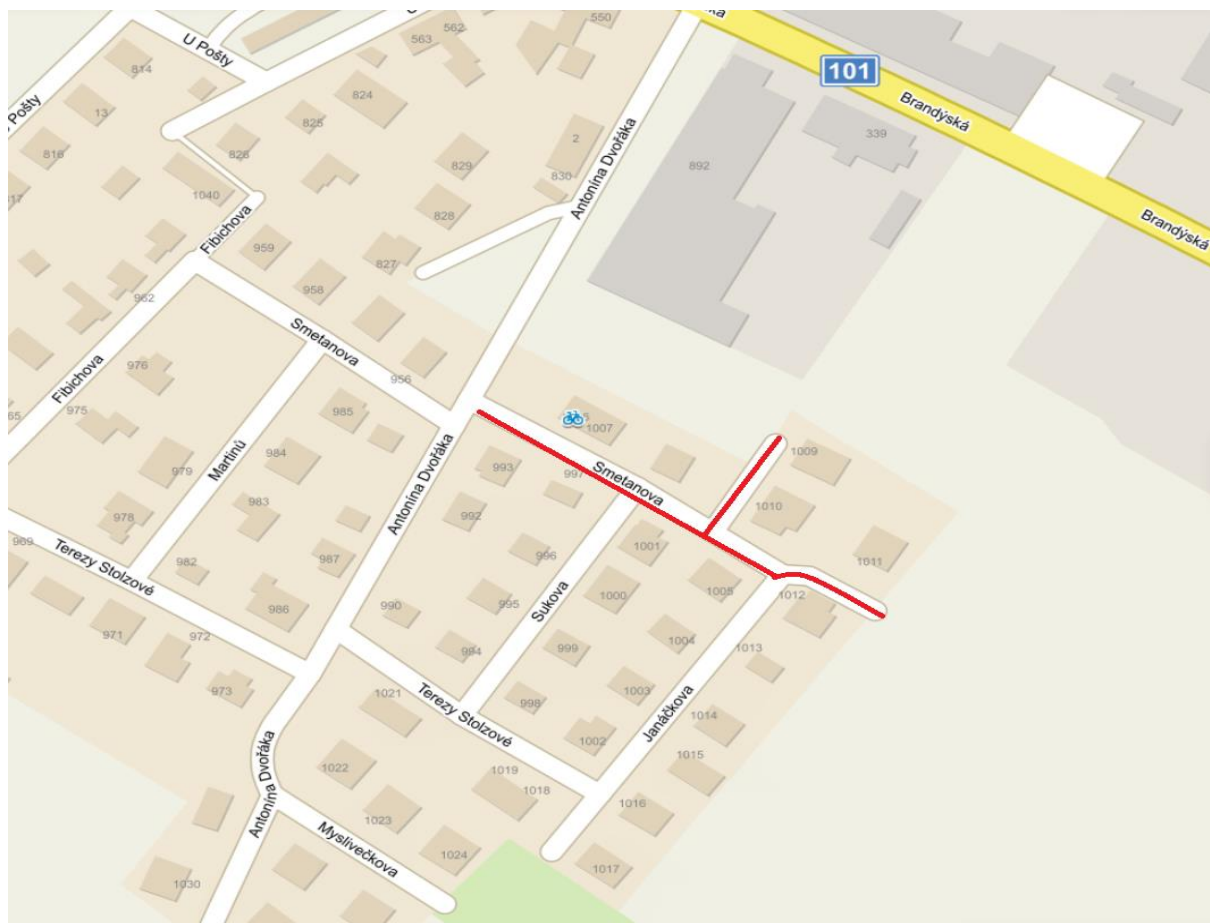

STAVOKOMPLET

odštěpný závod Vodovody a kanalizace

Oznámení o přerušení dodávky pitné vody Kostelec nad Labem

Vážení zákazníci,

z důvodu prací na vodovodní síti (nových propojů) bude dne **12.10.2022 od 9:00 do 12:00 hod** přerušena dodávka pitné vody.

Jedná se o ulice: část Smetanova

Aktuální informace budou zveřejněny na webových stránkách www.stredoceska voda.cz

Omlouváme se za způsobené komplikace.

Bližší informace Vám také rádi poskytneme na tel. **326 905 379**.